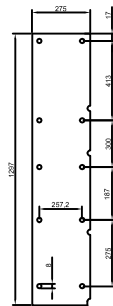

installation panel

88M1/3-2000

Objekt-Nr.	88M1	Projekt:	Installation plate	Ang.-Nr.	
Best.-Nr.	88M1	Order-no:	88M1/3-2000	Teil-Nr.	
Urspr.	USA	Urspr.	USA	Urspr.	

GSAB
E. Meissnerstr. 60
4100 Krefeld